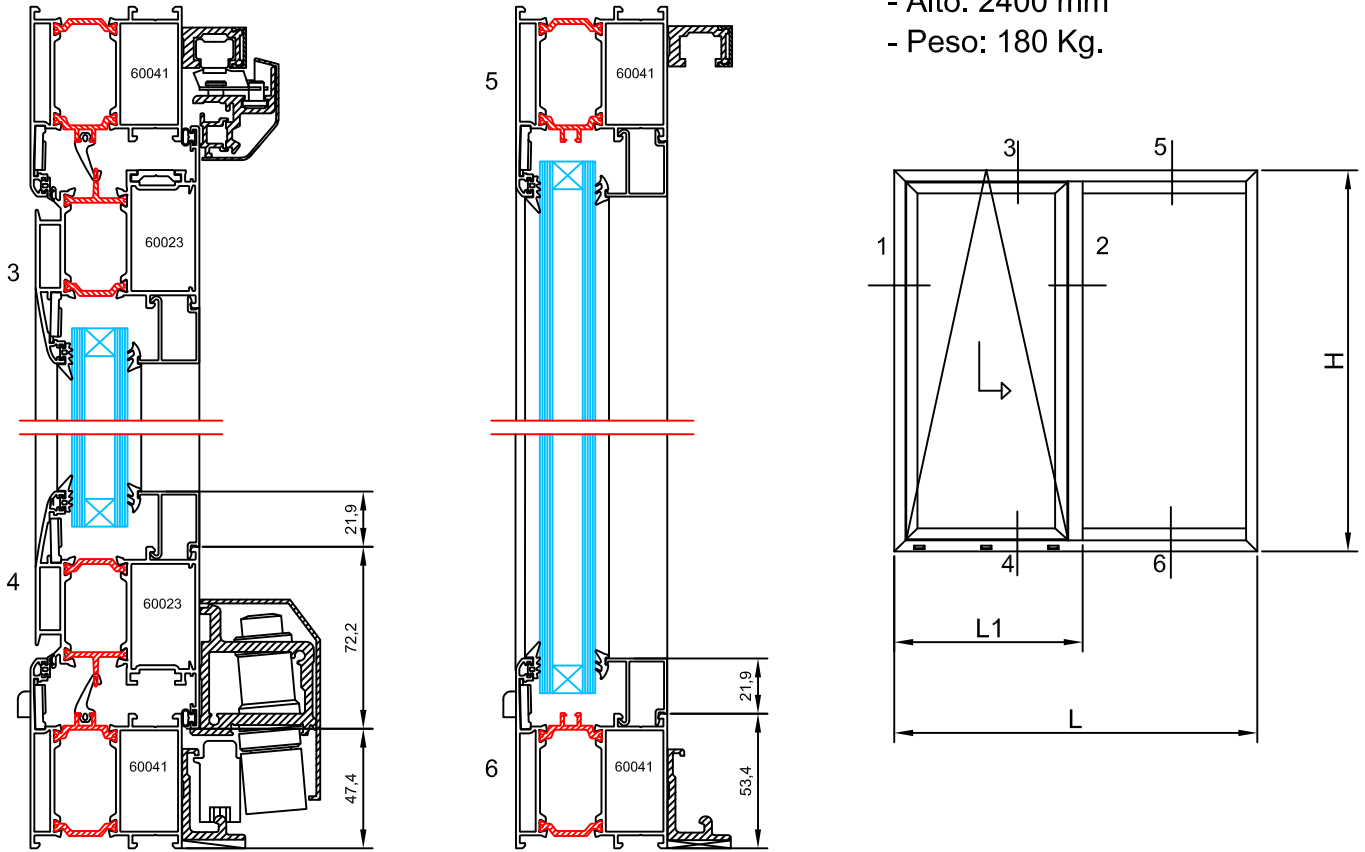

Máximo por Hoja:

- Ancho: 1850 mm
- Alto: 2400 mm
- Peso: 180 Kg.

Escala 1:3