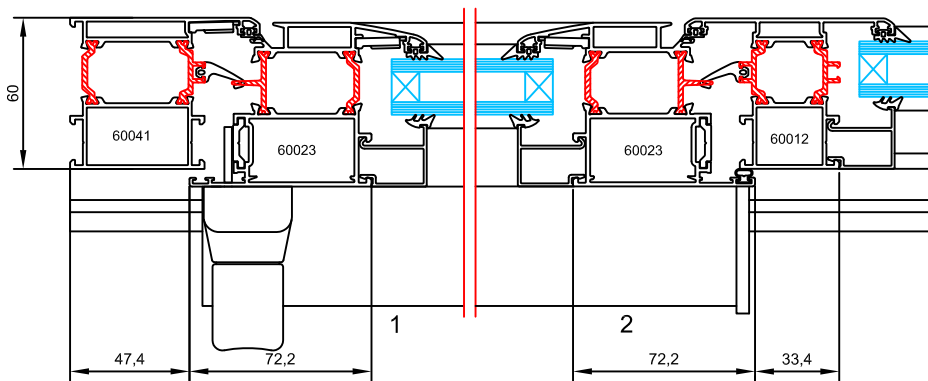

Máximo por Hoja:

- Ancho: 1850 mm
- Alto: 2400 mm
- Peso: 180 Kg.

Escala 1:3